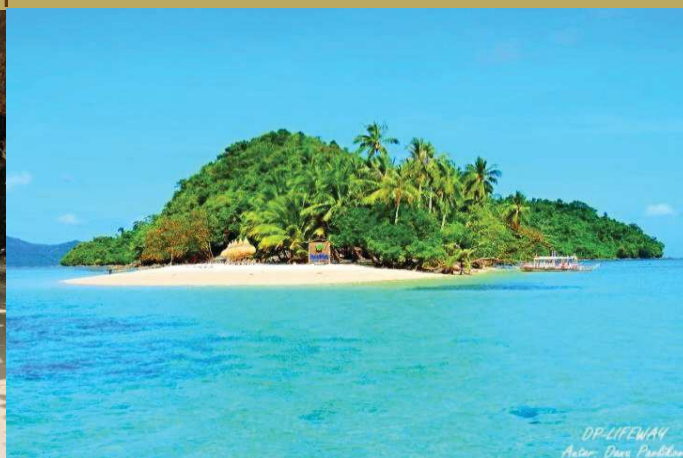

FILIPÍNY

OSTROVY PALAWAN, CORON, BANANA
poznávací zájezd
15 dní